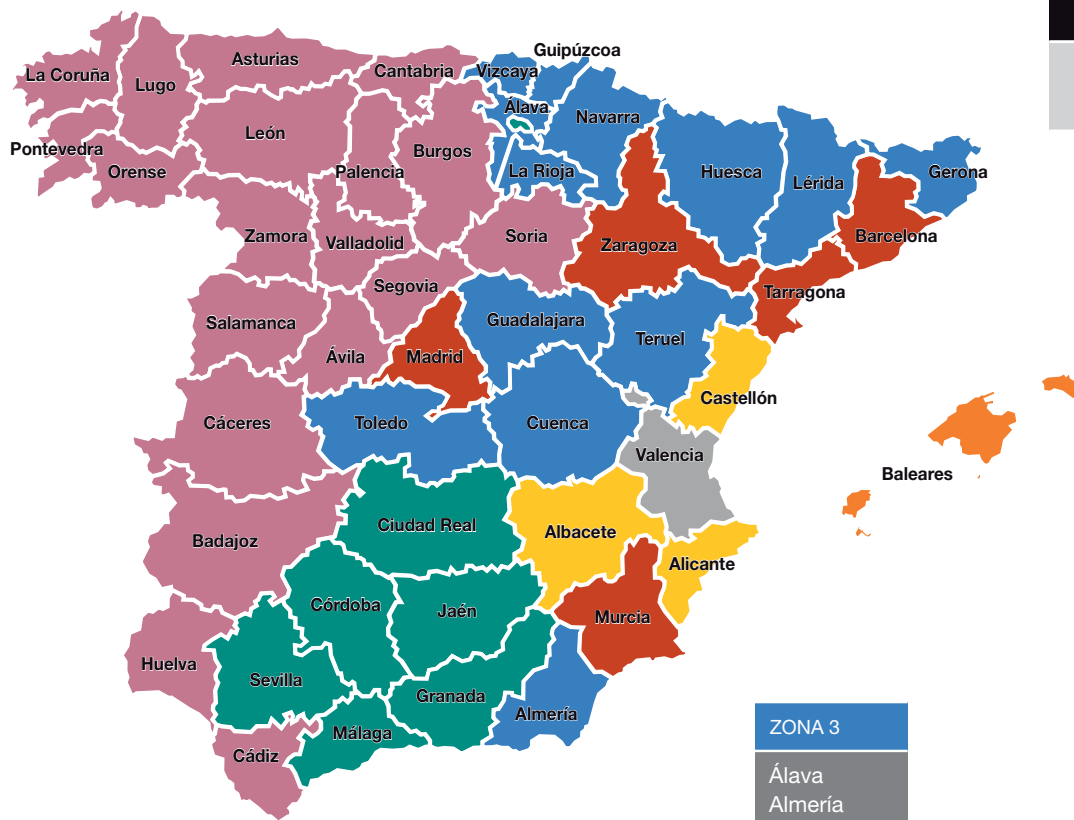

PLAZOS DE ENTREGA PARA LA PENÍNSULA*

24-48 Horas desde la disponibilidad del material.

ZONA 0	ZONA 1	ZONA 2	ZONA 3	ZONA 4	ZONA 5	ZONA 6 **
Valencia	Albacete Castellón	Barcelona Madrid Murcia Tarragona Zaragoza	Álava Almería Cuenca Gerona Guadalajara Guipúzcoa Huesca La Rioja Navarra Teruel Toledo Vizcaya	Ciudad Real Córdoba Granada Jaén Málaga Sevilla	Asturias Ávila Badajoz Burgos Cáceres Cádiz Cantabria Huelva La Coruña León Lugo Orense Palencia Pontevedra Salamanca Segovia Soria Valladolid Zamora	Ibiza P.Mallorca Formentera Menorca Canarias