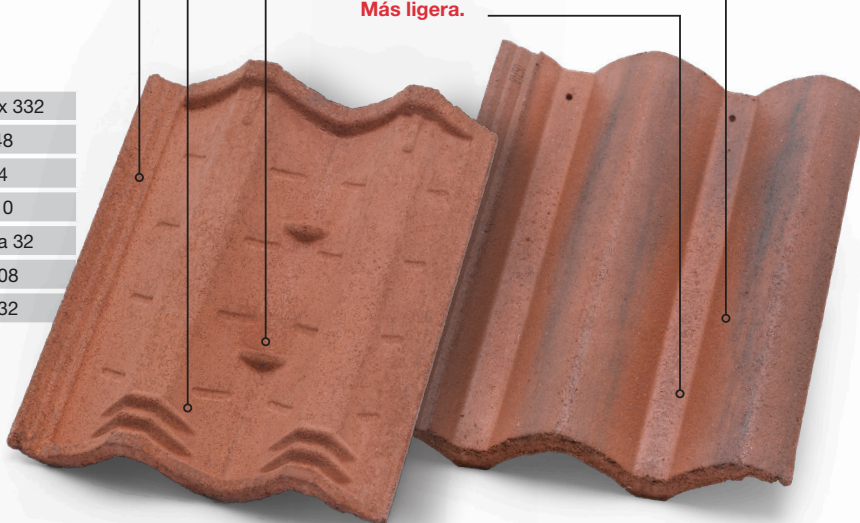

Presentamos nuestro nuevo modelo **ATLAS**, un formato de teja de hormigón de perfil clásico, pero que incorpora una serie de mejoras en el molde que la hacen más resistente y aumentan la estanqueidad de los solapes.

Un modelo perfecto tanto para obra nueva, como para rehabilitaciones, más ligera, más resistente y que se adapta a cualquier ambiente, incluso en las zonas de mayor adversidad climática.

Dimensiones L x A (mm)	420 x 332
Altura de la onda (mm)	48
Peso unitario (kg)	4
Número de tejas por m ²	10
Distancia entre rastreles (mm)	30 a 32
Unidades por palet	108
Peso palet (kg)	432

VENTAJAS

Menos tejas por m² gracias al menor solape.

Mayor estanqueidad gracias a los dos puntos de refuerzo para evitar el retroceso del agua.

Refuerzos estructurales inferiores para una máxima resistencia.

Fácil instalación y reposición.

Más ligera.

ACABADOS

TEJA ATLAS

ROJA	ROJA ENVEJECIDA	ARENA ENVEJECIDA	PIZARRA
1,05 €/Ud.	1,05 €/Ud.	1,05 €/Ud.	1,05 €/Ud.
(Código 7/0660)	(Código 7/0661)	(Código 7/0662)	(Código 7/0663)